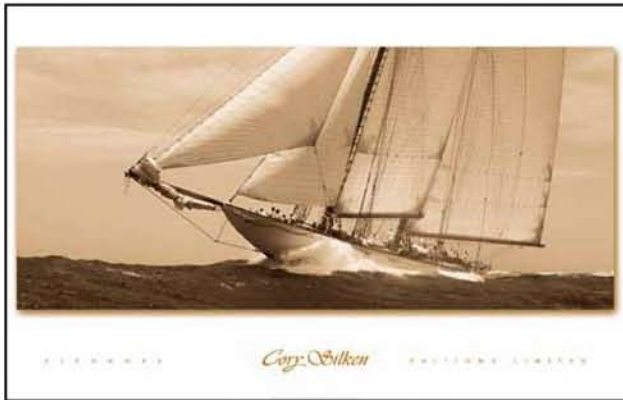

# Posters

**CS3105 Cannon Race I**  
26"x36" heavy weight matte paper

**CS3106 Cannon Race II**  
26"x36" heavy weight matte paper

**CS3103 Eleonora**  
24"x38" heavy weight matte paper

**CS3104 Harmony**  
24"x38" heavy weight matte paper